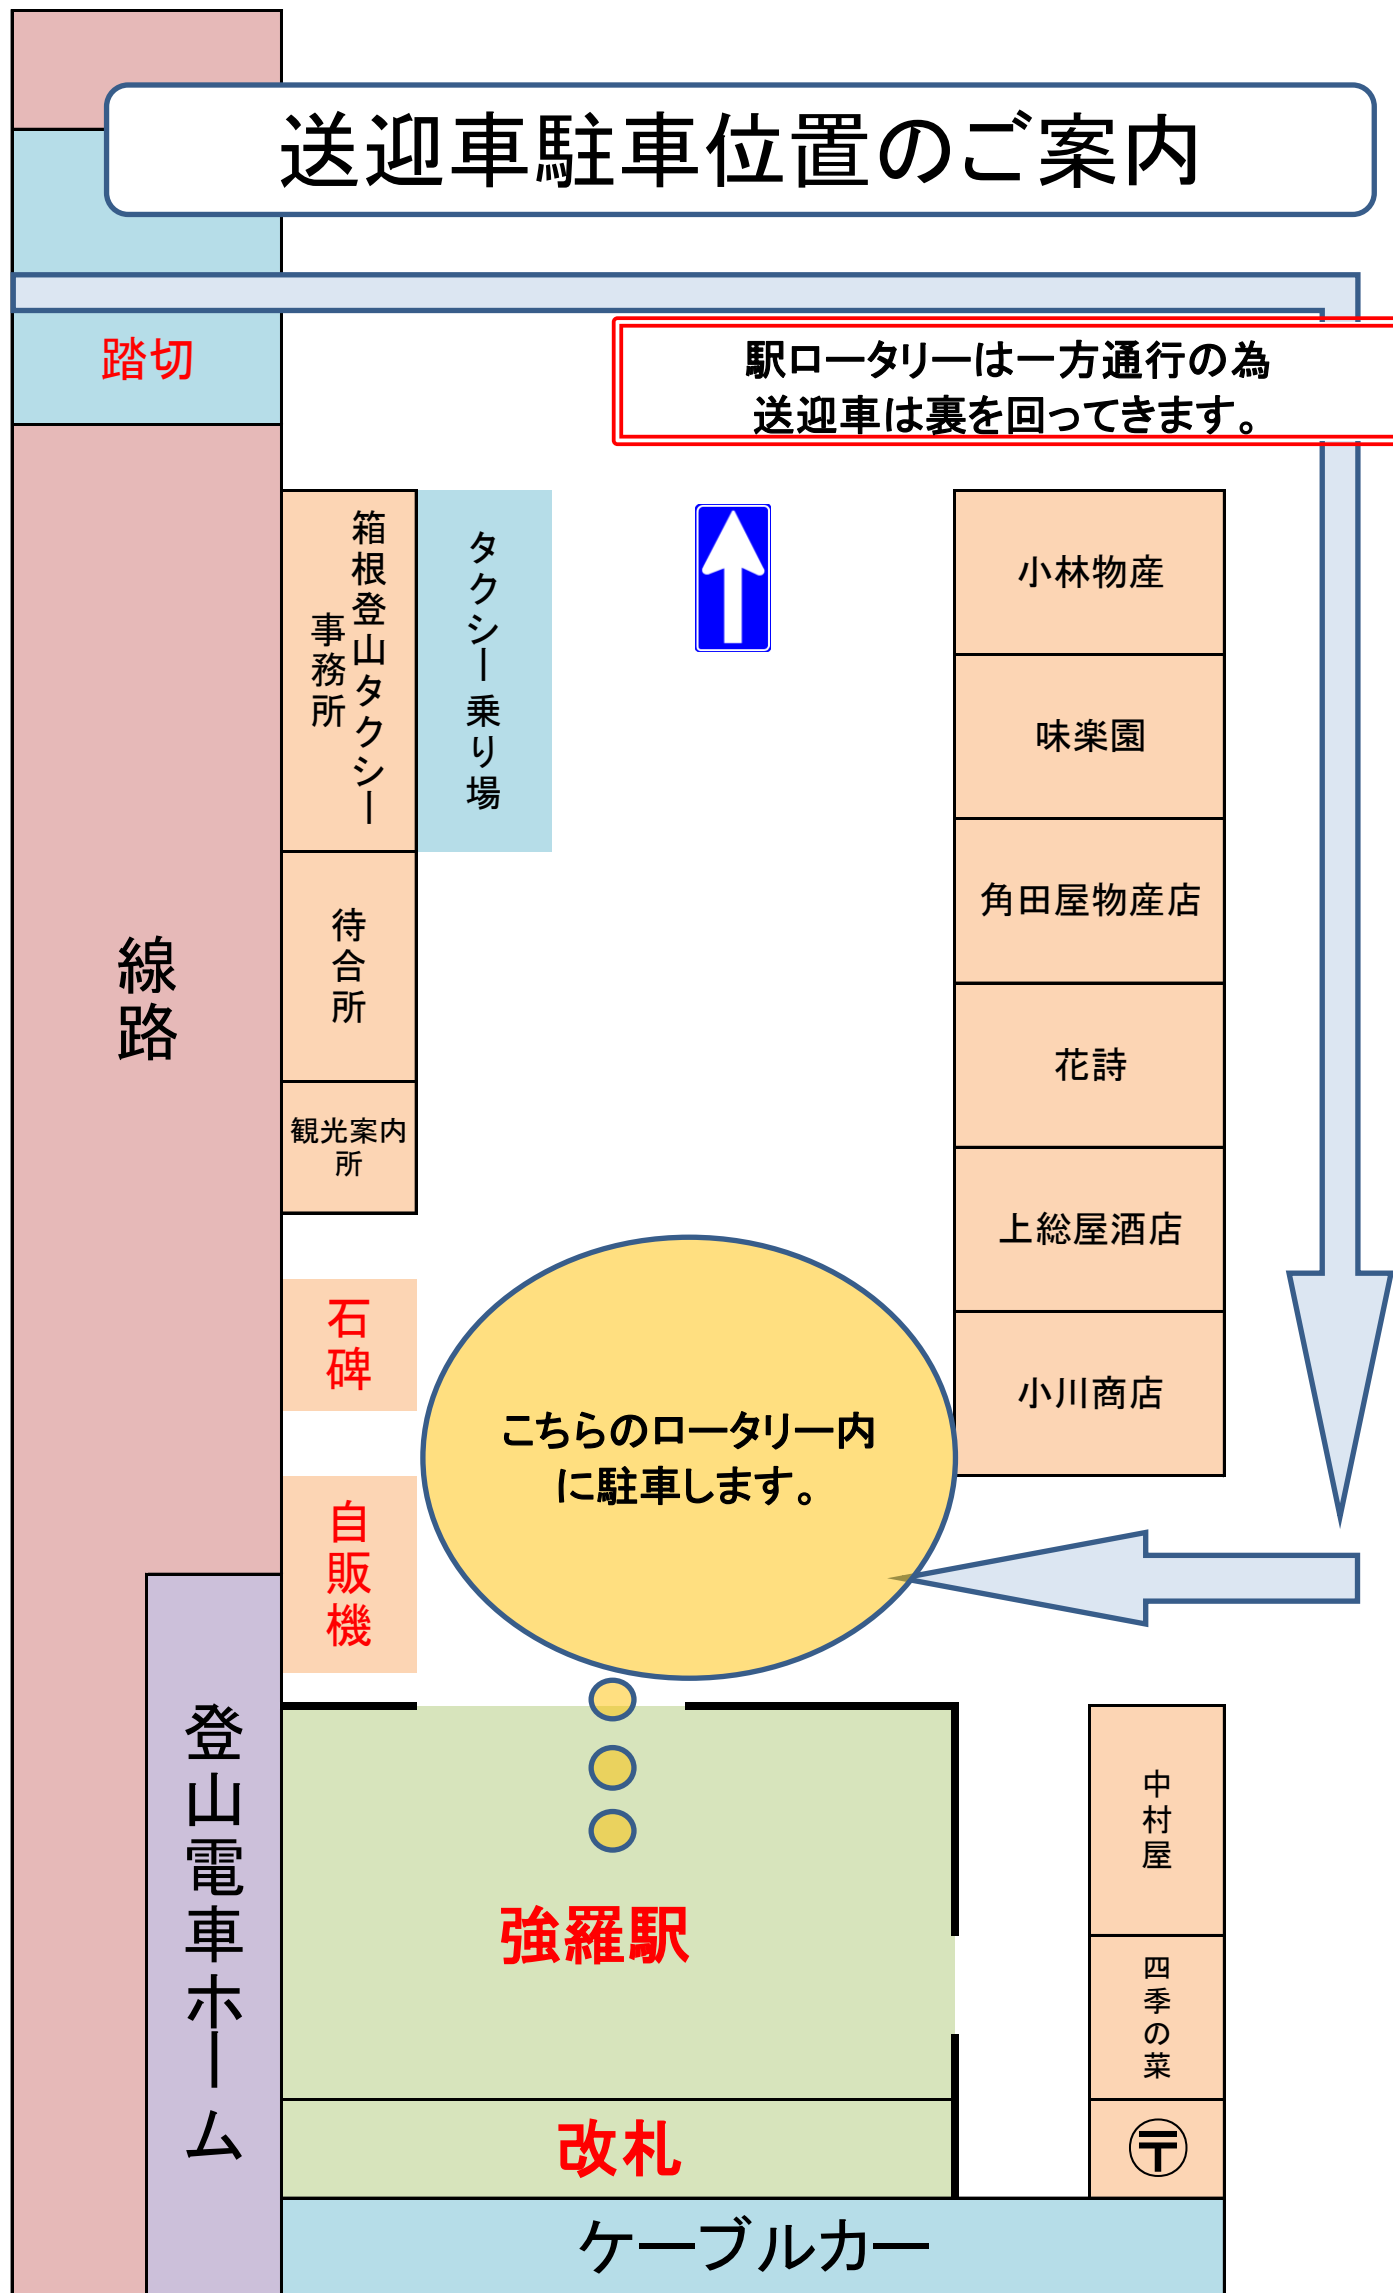

◆送迎バス運行のご案内◆

(チェックイン、チェックアウト用)
保養所みやぎの⇄強羅駅

運行時間スケジュール

- ・チェックイン (強羅駅→保養所みやぎの)

平日・**休日**共通

1便 午後 2:30 発 2便 午後 4:00 発

- ・チェックアウト (保養所みやぎの→強羅駅)

平日 1便 午前 9:30 発 2便 午前 10:00 発

休日 1便 午前 9:00 発 2便 午前 10:10 発

ご利用に際し、事前予約が必要です。

宿泊3日前の18時までに当保養所

☎ (0460-87-6761) までご予約下さい。

- ※1) シャトルバスではありません。ご予約の無い時間帯は運行していません。
- ※2) 1台に乗れる人数に限りがあります。
予約状況により折り返し運行にて対応させて頂くことがあります。
- ※3) 天候により運休になる場合がございます。
- ※4) その他、状況により運休、または遅れる場合がございます。

送迎車駐車位置のご案内

- ロータリー内状況により駐車位置が多少ずれる場合があります。
- ご乗車の際、送迎のご予約順にご案内致します。
- 危険ですので車が完全に停車するまでお待ち下さい。
(スタッフが扉の開閉を致します。)